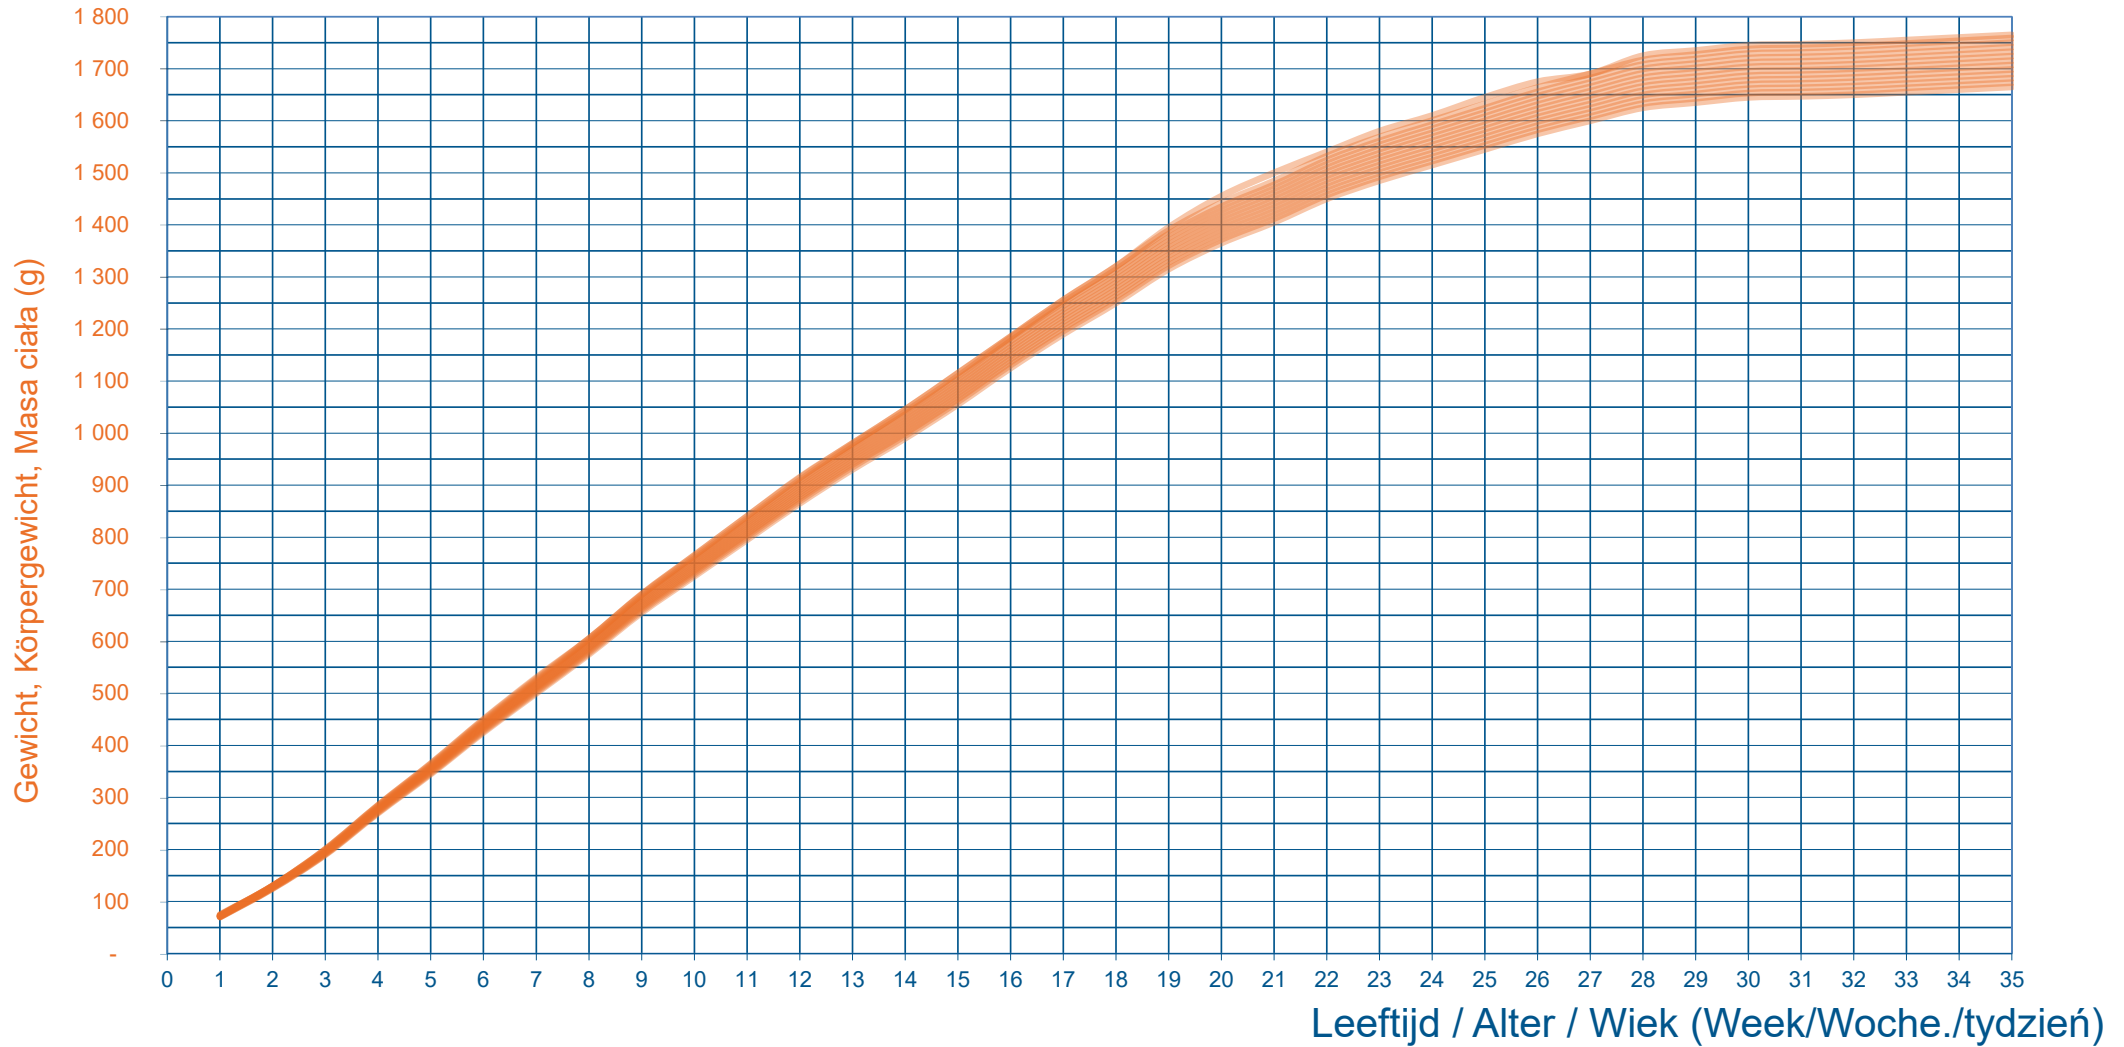

NOVOgen WHITE (Alternative)

GROEI CURVE / ENTWICKLUNGSKURVE / WYKRES ROZWOJU

The performance data contained in this document was obtained from results and experience from our own research flocks. In no way does the data contained in this document constitute a warranty or guarantee of the same performance under different conditions of nutrition, density, or physical or biological environment. In particular (but without limitation of the foregoing) we do not grant any warranties regarding the fitness for purpose, performance, use, nature or quality of the flocks. Novogen makes no representation as the accuracy or completeness of the information contained in this document.