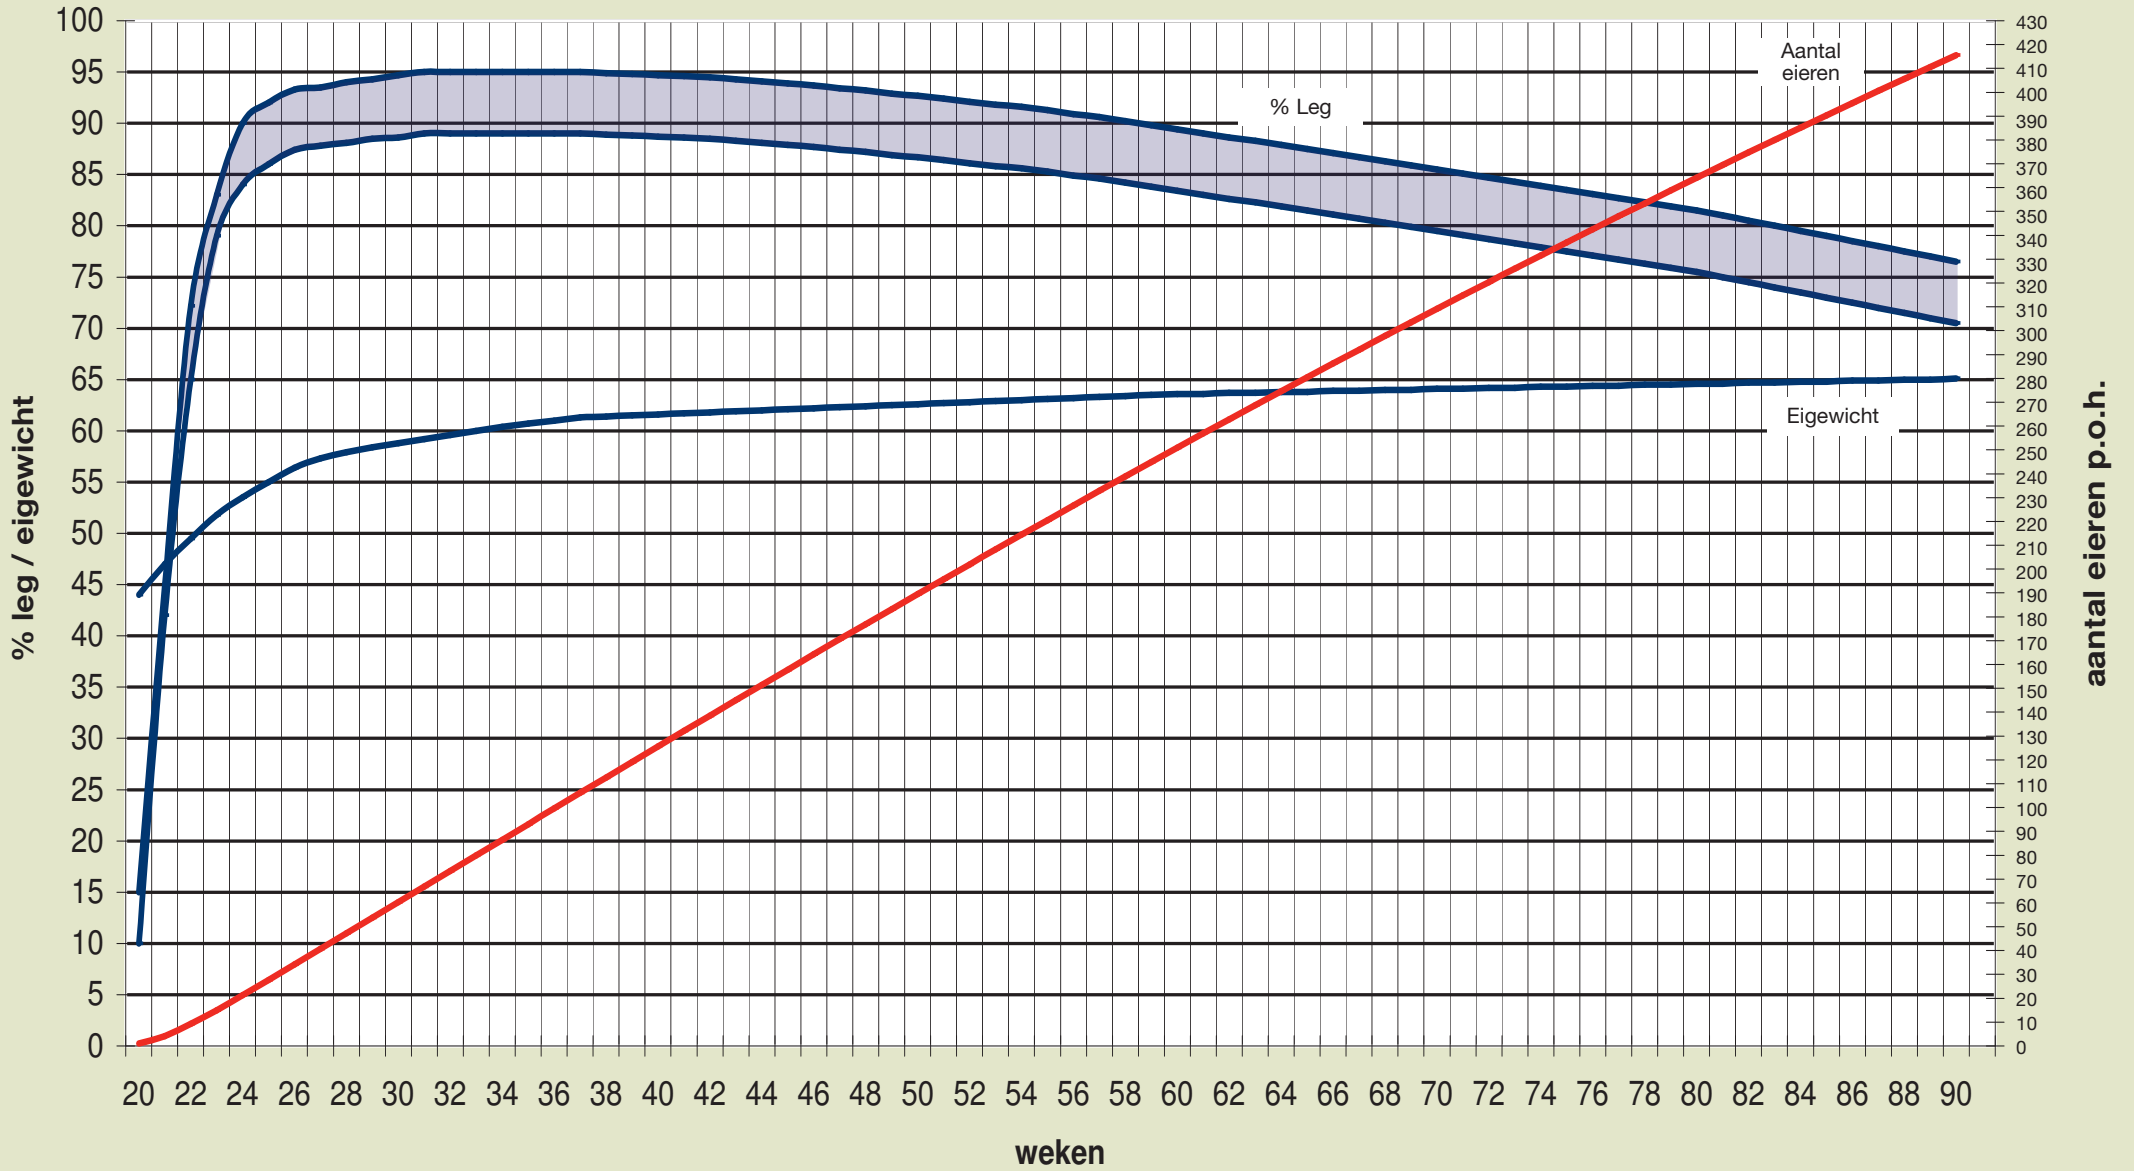

Pluimveehouder:
 Adres:
 Hoknr.:
 Geboortedatum:

Lohmann LSL Lite Productiegrafiek

Bedrijfsresultaten zijn echter sterk afhankelijk van veel factoren, waarop noch Lohmann Tierzucht noch broederij/opfokorganisatie enige invloed heeft. Deze normen zijn niet van toepassing voor bio- en Freilandssystemen. Er kunnen geen rechten aan deze normen ontleend worden.