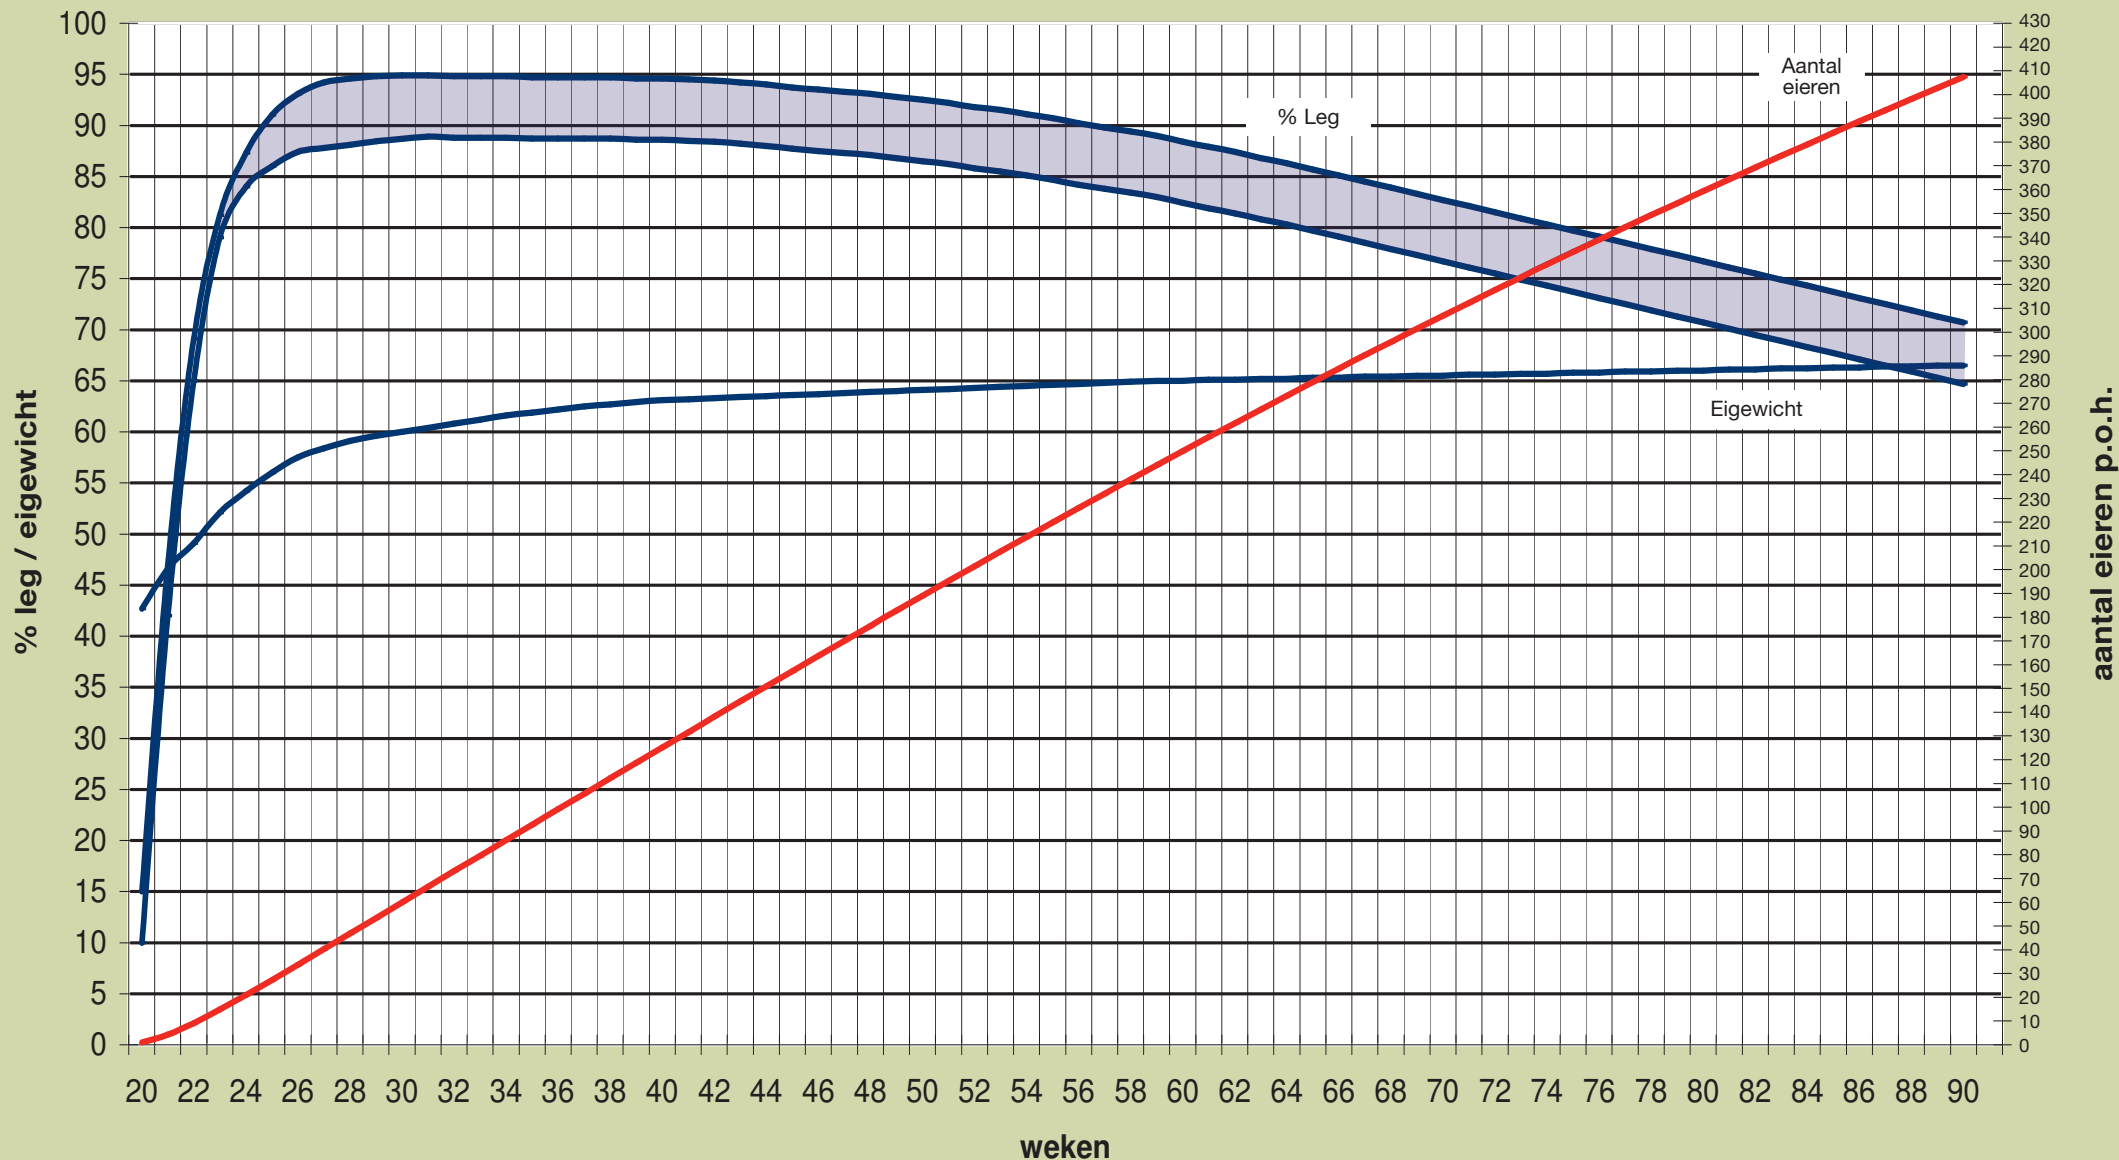

Pluimveehouder:
 Adres:
 Hoknr.:
 Geboortedatum:

Lohmann LSL Classic Productiegrafiek

Bedrijfsresultaten zijn echter sterk afhankelijk van veel factoren, waarop noch Lohmann Tierzucht noch broederij/opfokorganisatie enige invloed heeft. Deze normen zijn niet van toepassing voor bio- en Freiland houderijsystemen. Er kunnen geen rechten aan deze normen ontleend worden.