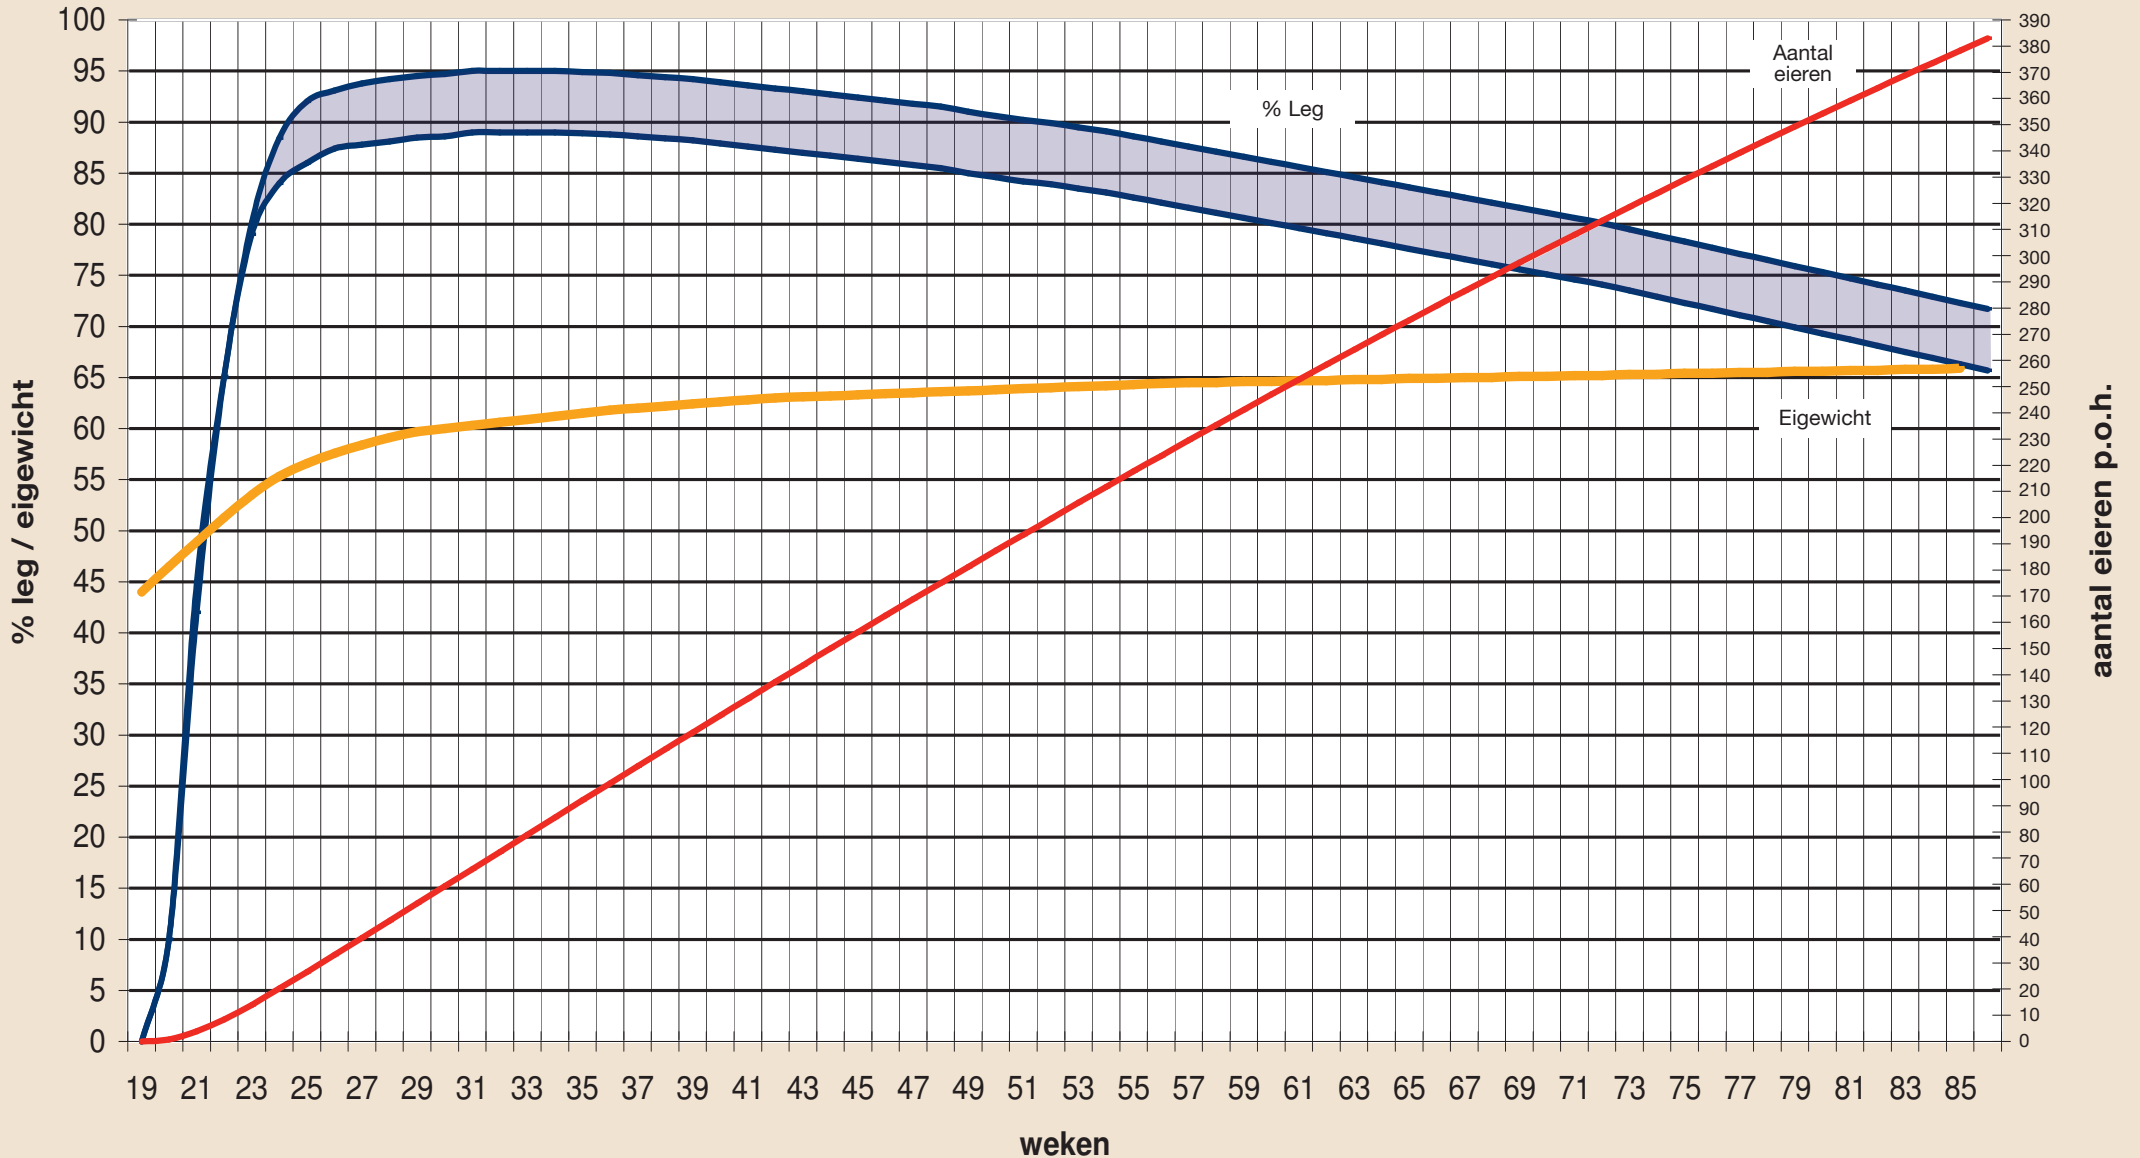

Pluimveehouder:
 Adres:
 Hoknr.:
 Geboortedatum:

Lohmann Brown Lite Productiegrafiek

Bedrijfsresultaten zijn echter sterk afhankelijk van veel factoren, waarop noch Lohmann Tierzucht noch broederij/opfokorganisatie enige invloed heeft. Deze normen zijn niet van toepassing voor bio- en Freiland houderijsysteem. Er kunnen geen rechten aan deze normen ontleend worden.