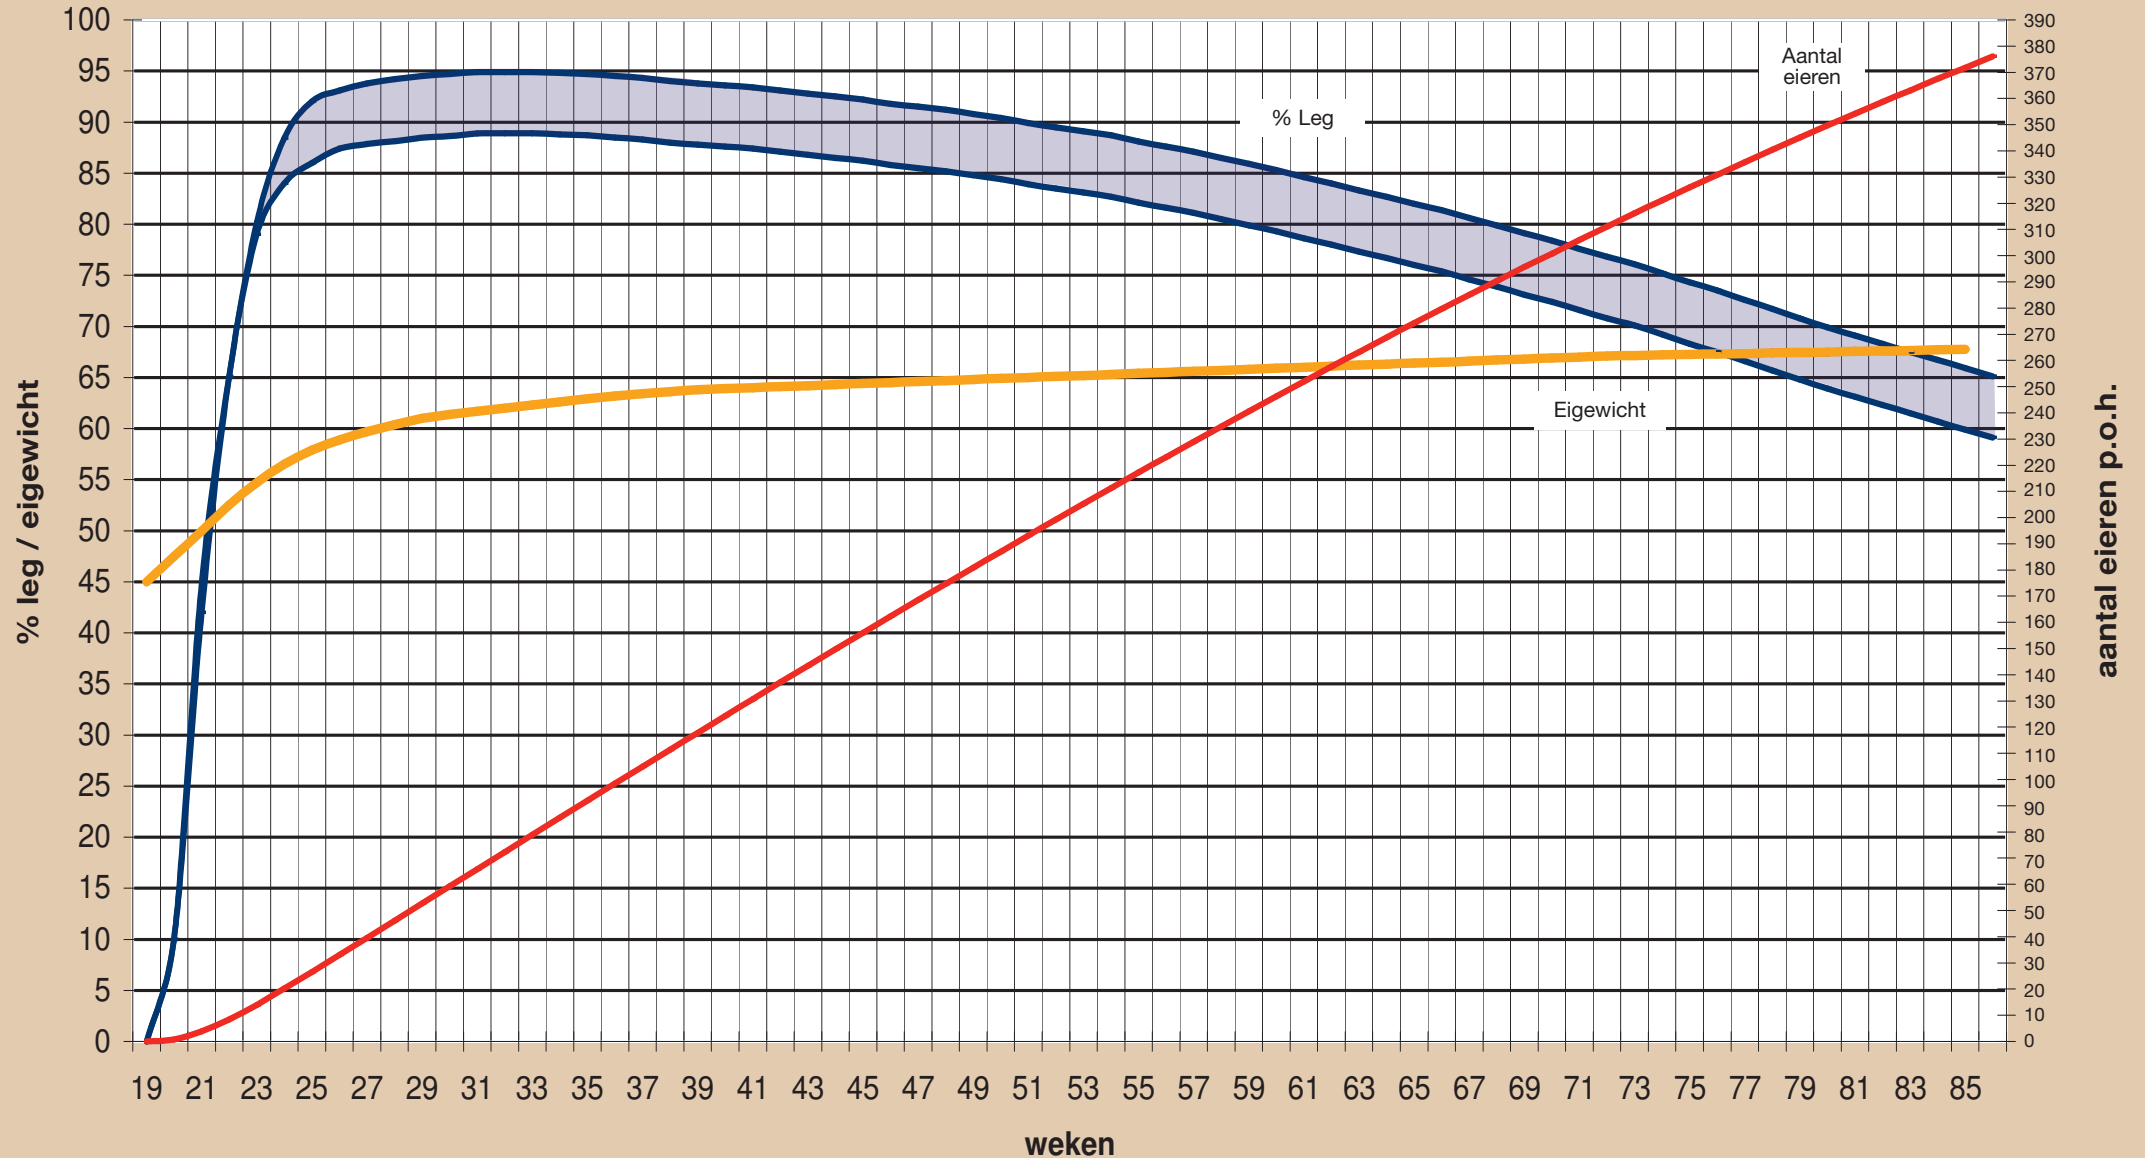

Pluimveehouder:
 Adres:
 Hoknr.:
 Geboortedatum:

Lohmann Brown Classic Productiegrafiek

Bedrijfsresultaten zijn echter sterk afhankelijk van veel factoren, waarop noch Lohmann Tierzucht noch broederij/opfokorganisatie enige invloed heeft. Deze normen zijn niet van toepassing voor biologische en Freiland houderijsystemen. Er kunnen geen rechten aan deze normen ontleend worden.